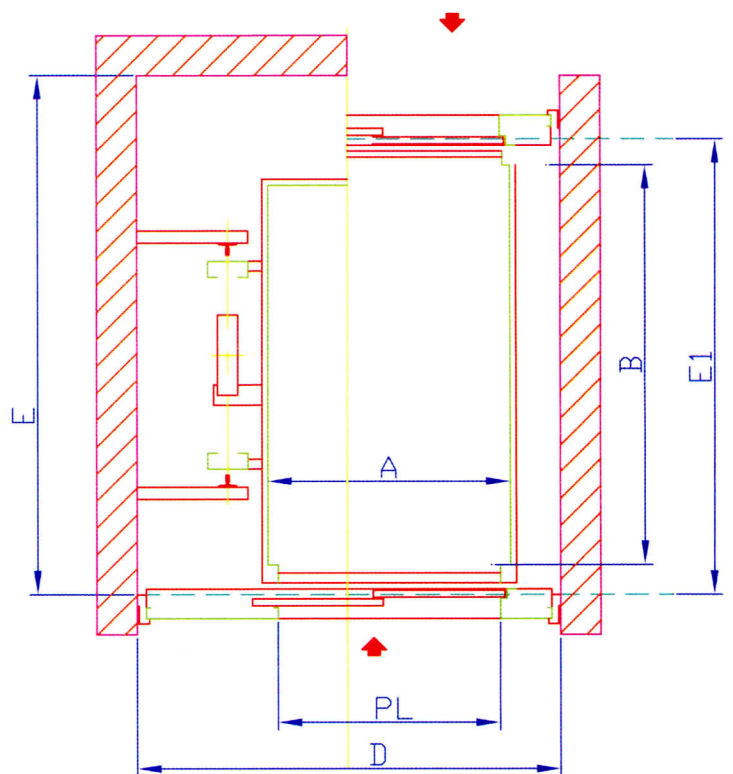

Local machinerie

Variante 2 Faces de services

56 bd Courcerin - lot3  
77183 Croissy Beaubourg  
ascenseurs@oleolift.fr

Monte Malades  
Hydraulique