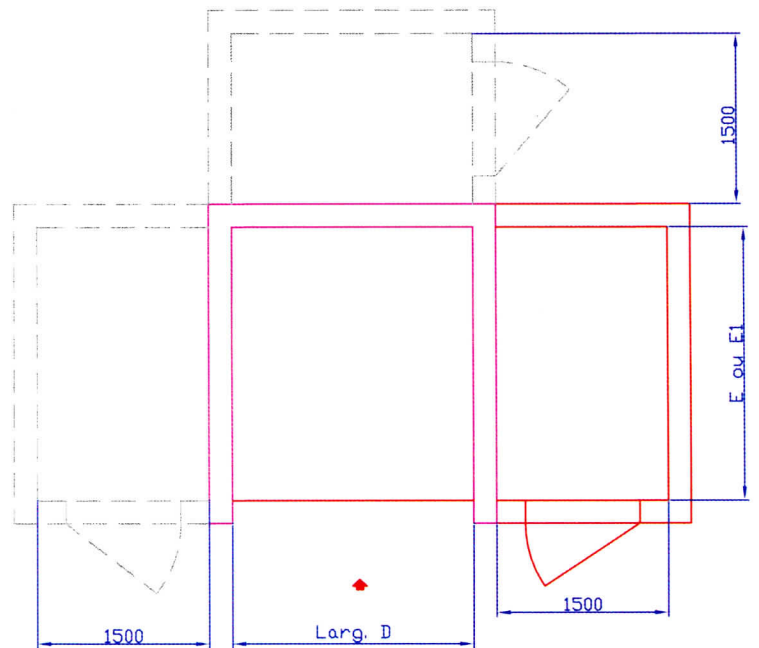

Local machinerie

Variante 2 Faces de services

56 bd Courcerin - lot3  
77183 Croissy Beaubourg  
ascenseurs@oleolift.fr

Monte Malades  
Hydraulique