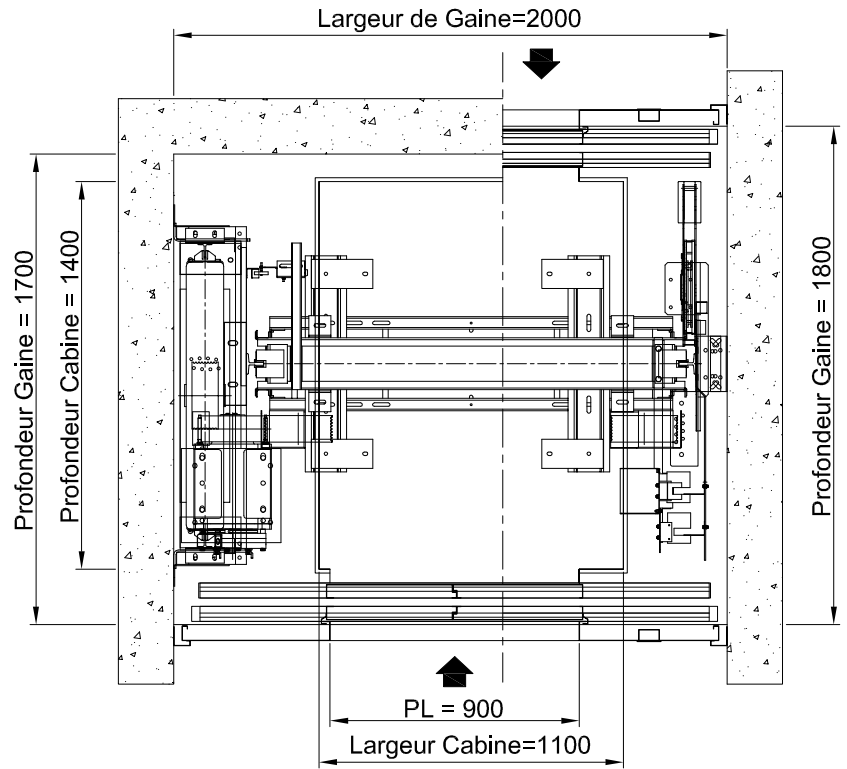

Variante desserte opposée

Portes à ouverture centrale

Variante desserte opposée

Portes à ouverture latérale

Ascenseur électrique sans local machinerie

Moteur Gearless

CAPACITE (Nbre de Personnes) 8

CHARGE UTILE (kg) 630

VITESSE (m/s) 1.0

8

630

1.0

Type 2 norme EN 81-70

Directive 2014/33/UE

Normes : EN 81-21, EN 81-50, EN 81-70, EN 81-28

ATLAS RPH 630 kg - 8 pers.