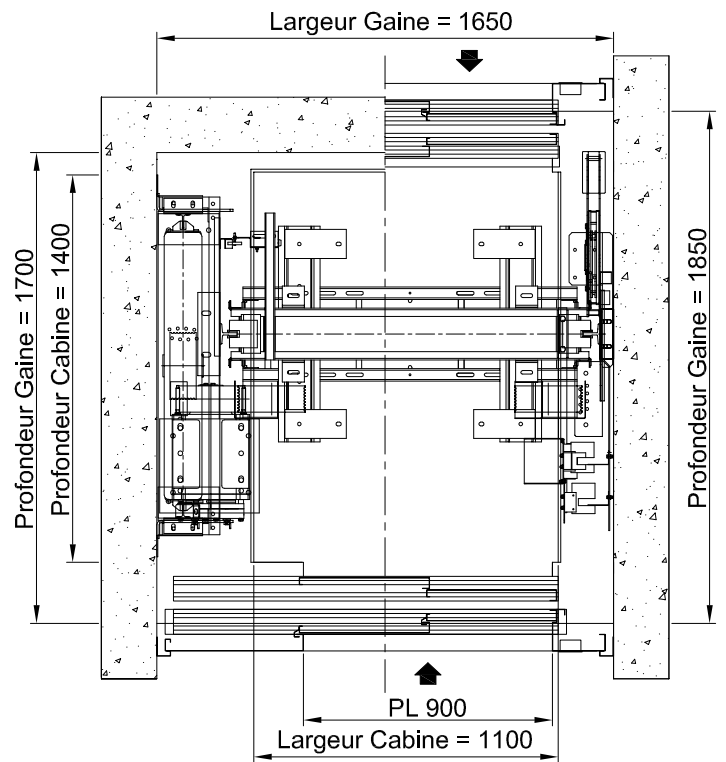

Variante desserte opposée

Portes à ouverture centrale

Variante desserte opposée

Portes à ouverture latérale

Ascenseur électrique sans local machinerie

Moteur Gearless

CAPACITE (Nbre de Personnes) 8

CHARGE UTILE (kg) 630

VITESSE (m/s) 1.0

8

630

1.0

Type 2 norme EN 81-70

Directive 2014/33/UE

Normes : EN 81-21, EN 81-50, EN 81-70, EN 81-28

ATLAS RPH 630 kg - 8 pers.