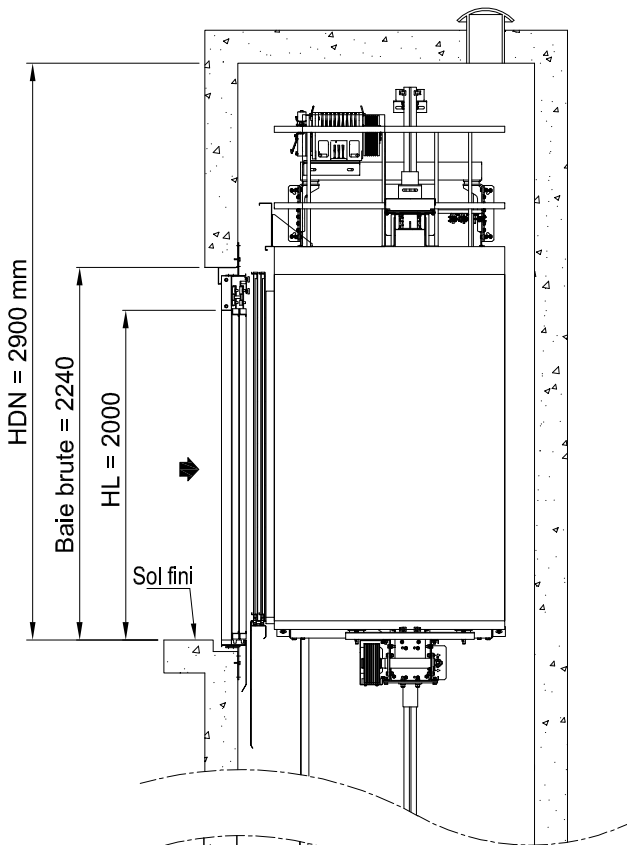

Variante desserte opposée

Portes à ouverture centrale

Variante desserte opposée

Portes à ouverture latérale

Ascenseur électrique sans local machinerie

Moteur Gearless

CAPACITE (Nbre de Personnes) 8

CHARGE UTILE (kg) 630

VITESSE (m/s) 1.0

8

630

1.0

Type 2 norme EN 81-70

Directive 2014/33/UE

Normes : EN 81-21, EN 81-50, EN 81-70, EN 81-28

ATLAS RPH 630 kg - 8 pers.