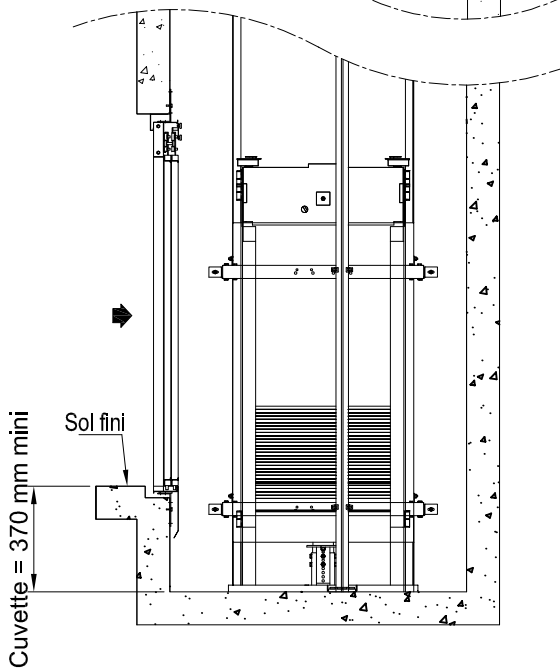

Variante desserte opposée

Portes à ouverture centrale

Variante desserte opposée

Portes à ouverture latérale

Ascenseur électrique sans local machinerie

Moteur Gearless

CAPACITE (Nbre de Personnes) 8

CHARGE UTILE (kg) 630

VITESSE (m/s) 1.0

8

630

1.0

Type 2 norme EN 81-70

Directive 2014/33/UE

Normes : EN 81-21, EN 81-50, EN 81-70, EN 81-28

ATLAS RPH 630 kg - 8 pers.