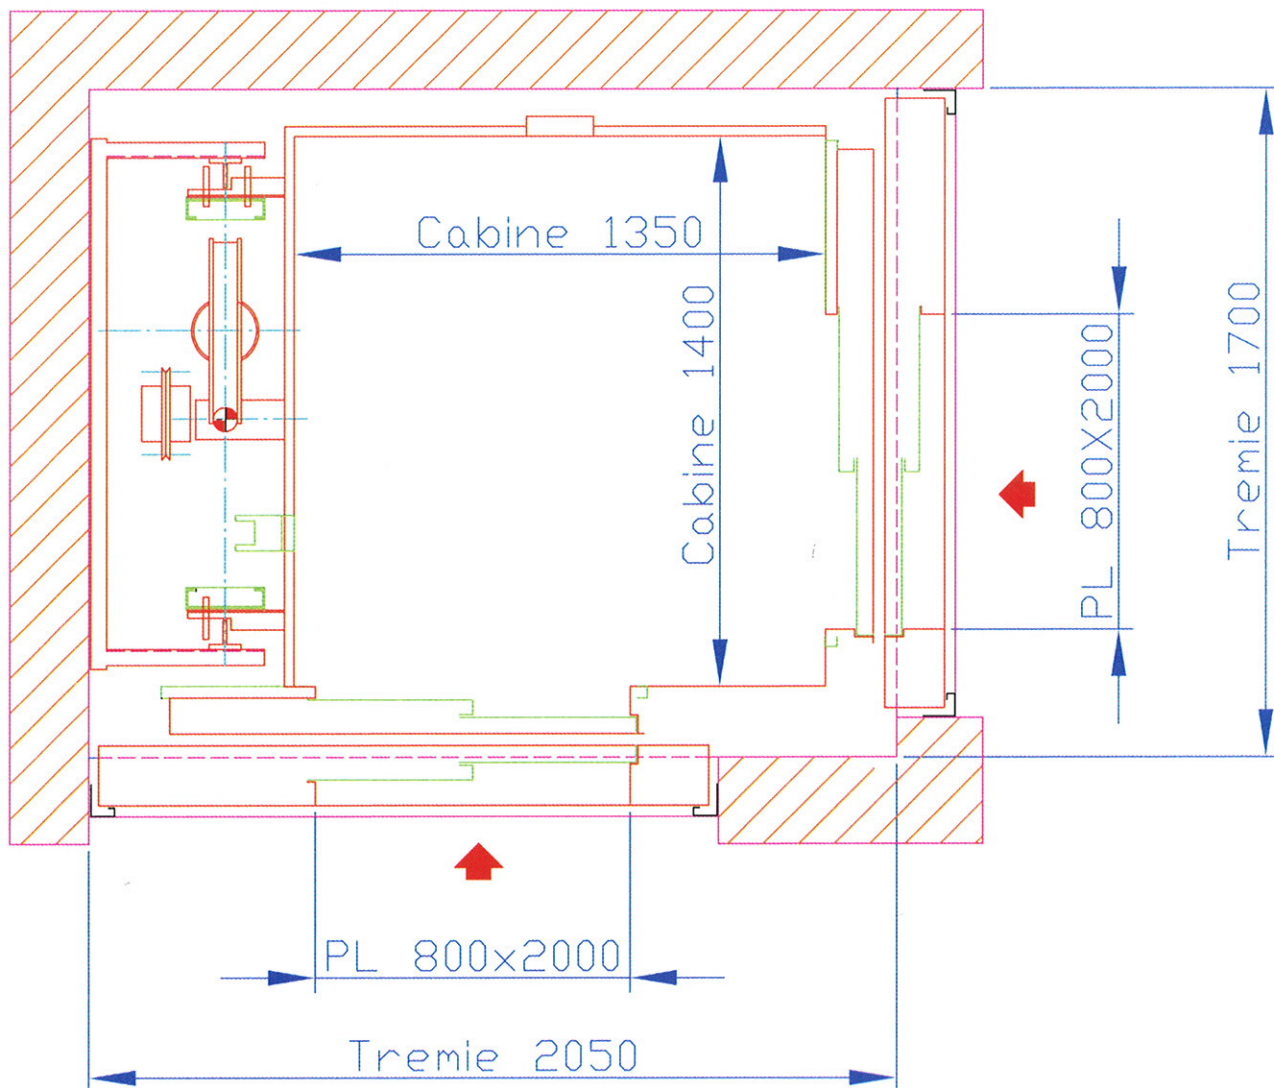

Ascenseur oléodynamique  
Norme Handicapé en ERP.  
Dessertes en équerres.  
Charge utile 800kg  
11 personnes.

**ASCENSEURS**  
**OLEOLIFT**

56 bd Courcerin - lot3  
77183 Croissy Beaubourg  
ascenseurs@oleolift.fr  
Tel : 01.60.17.05.15  
Fax : 01.60.05.33.75

Ascenseur avec  
dessertes en  
équerres