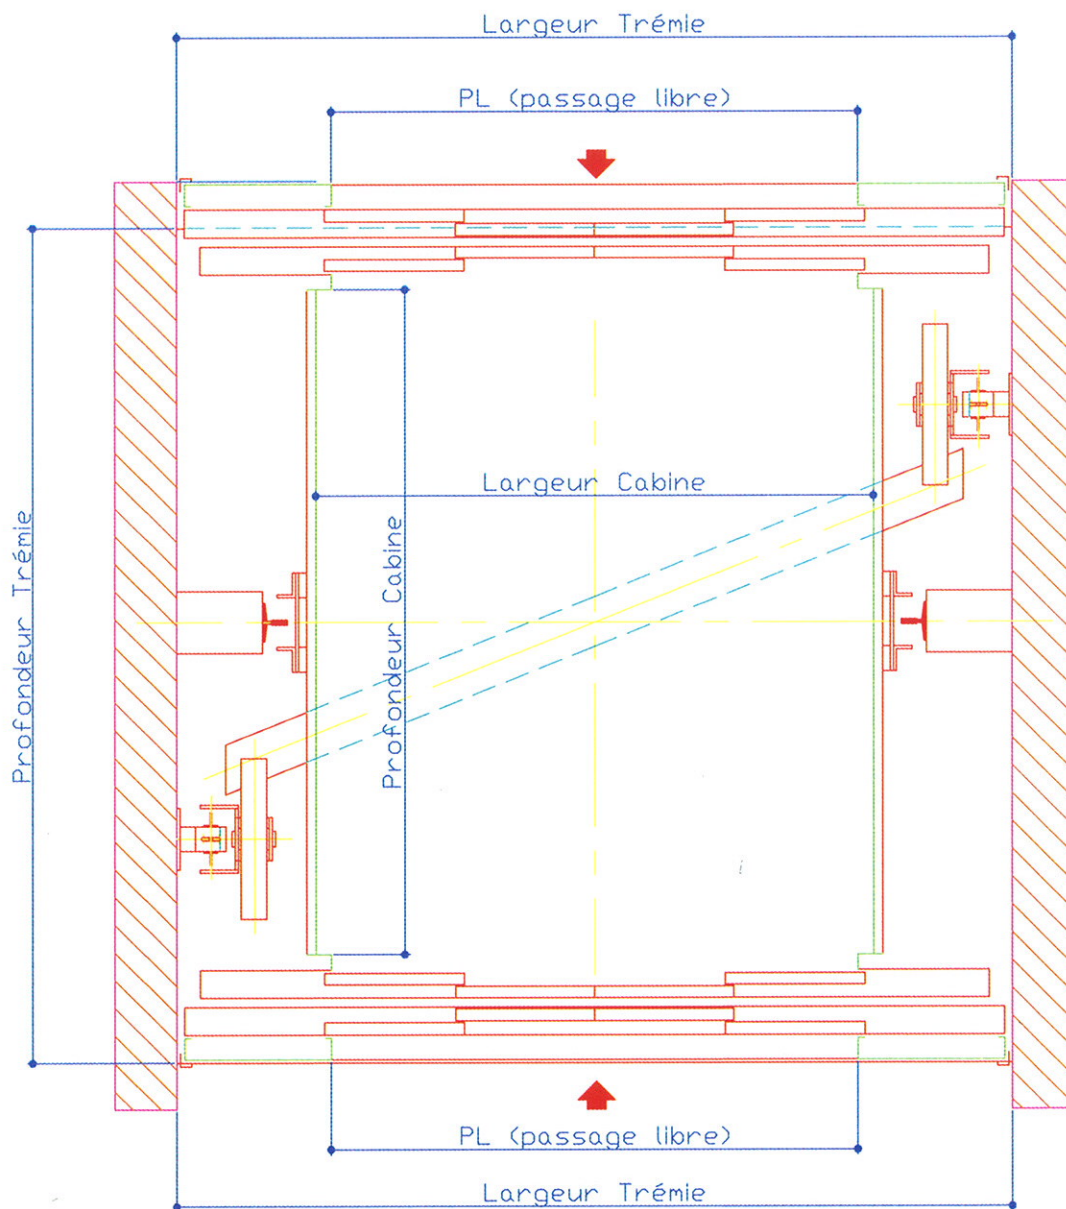

Charge utile jusqu'à
10 tonnes

Variante double
accès

PL=1500	Largeur trémie mini=2450mm
PL=1600	Largeur trémie mini=2600mm
PL=1700	Largeur trémie mini=2700mm
PL=1800	Largeur trémie mini=2900mm
PL=2000	Largeur trémie mini=3200mm
PL=2200	Largeur trémie mini=3500mm